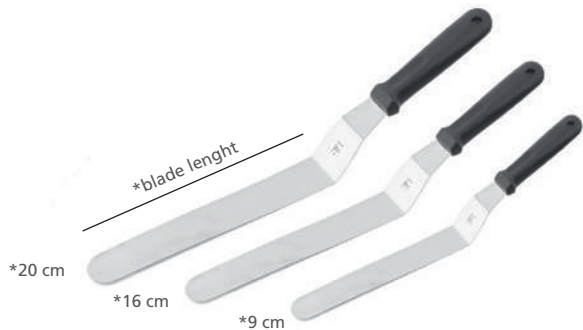

OFFSET SPATULAS

SP-ANG 20

Size: 9 cm
 Item: 73.435.99.0001
 EAN: 8051085195053

SP-ANG 33

Size: 16 cm
 Item: 73.436.99.0001
 EAN: 8051085195060

SP-ANG 38

Size: 20 cm
 Item: 73.438.99.0001
 EAN: 8051085215850