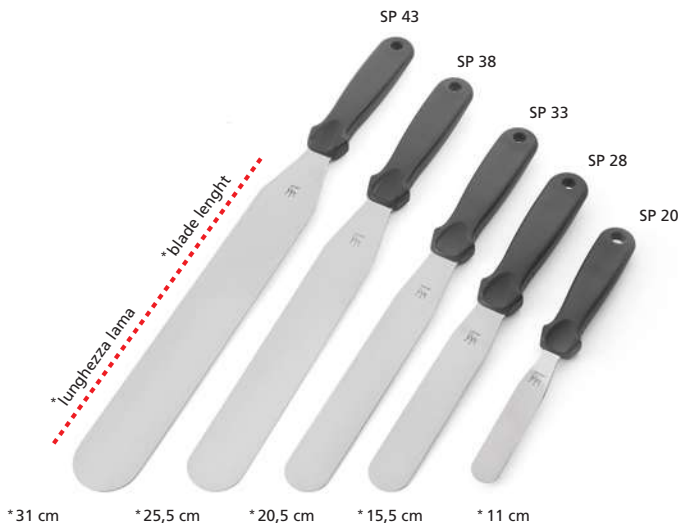

SP 28

Size: 28 cm
 Item: 73.432.99.0001
 EAN: 8051085195046

SP 33

Size: 33 cm
 Item: 73.433.99.0001
 EAN: 8051085215829

SP 38

Size: 38 cm
 Item: 73.434.99.0001
 EAN: 8051085215836

SP 43

Size: 43 cm
 Item: 73.437.99.0001
 EAN: 8051085215843