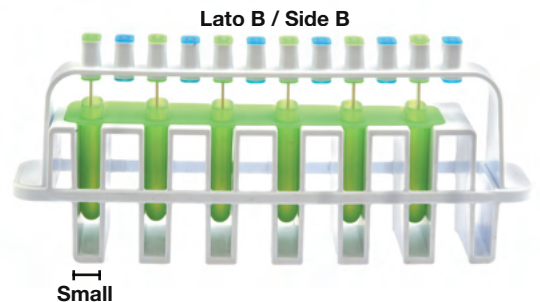

Stampo verde / Green mould
Assemblaggio / Assembly