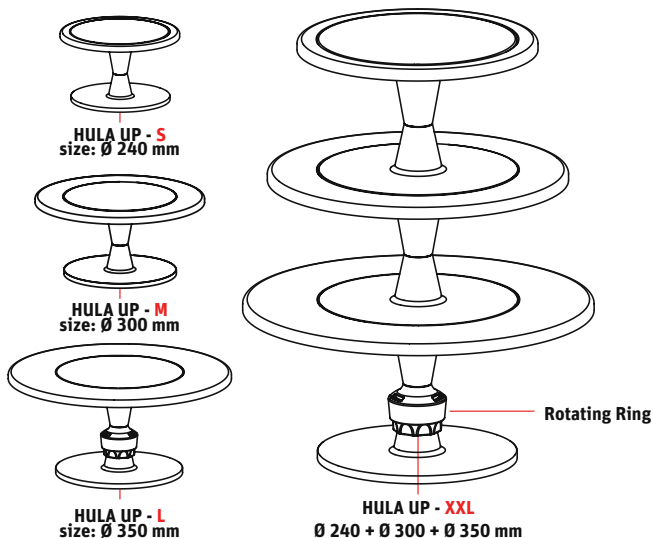

ALZATA MULTIFUNZIONE / MULTI-FUNCTION CAKE STAND

Alzatine perfette per presentare le vostre creazioni ma anche per decorare in modo pratico e veloce i tuoi dolci grazie all'anello rotante in dotazione da porre alla base delle alzatine. Lavabili comodamente in lavastoviglie perchè scomponibili. Alzatina disponibile nei seguenti diametri: Dimensioni: Ø240 mm (HULA UP S) - Ø300 mm (HULA UP M) - Ø350 mm (HULA UP L).

Cake stand available in the following diameters: Ø 240 mm (HULA UP S), Ø 300 mm (HULA UP M) e Ø 350 mm (HULA UP L). Ideal for displaying sweet or savoury creations. Can be disassembled and put in the dishwasher. XXL Cake stand with three layers of different cake stand to spin it.

Color	Size: S	Size: M	Size: L	Size: XXL	
<u>PINK</u>	72.361.41.0065	72.362.41.0065	72.363.41.0065	72.364.41.0065	
<u>LIGHT BLUE</u>	72.361.22.0065	72.362.22.0065	72.363.22.0065	72.364.22.0065	
<u>YELLOW</u>	72.361.76.0065	72.362.76.0065	72.363.76.0065	72.364.76.0065	
<u>BLACK</u>	72.361.20.0065	72.362.20.0065	72.363.20.0065	72.364.20.0065	
<u>BROWN</u>	72.361.77.0065	72.362.77.0065	72.363.77.0065	72.364.77.0065	
<u>WHITE</u>	72.361.87.0065	72.362.87.0065	72.363.87.0065	72.364.87.0065