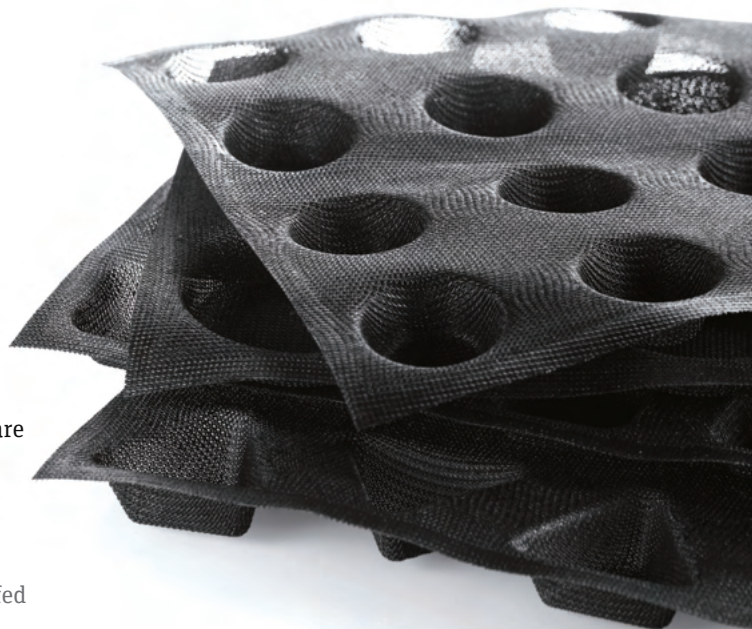

Temperature range: - 40° C + 230° C (- 40° F + 446° F)

- + Ideali per tutti i tipi di impasto, texture e consistenze: dalle masse montate ai lievitati sfogliati, alle paste friabili.

Ideal for all kind of batters, pastries and doughs: perfect for sponge cakes, shortcrust, flaky textures, puff pastry and yeasted dough.

- + L'impasto rimane contenuto nella cavità dello stampo microforato e non fuoriesce.

The dough remains inside the micro-perforated mould cavity and does not leak out.

- + Stampo antiaderente.

Non stick mould.

- + Smodellamento semplice e perfetto.

Easy and perfect unmoulding.

- + Stampo utilizzabile su entrambi i lati per preparare gusci di pasta frolla o pasta brisée e tartellette ripiene.

The mould can be used on both sides to prepare shortcrust pastry or brisée pastry shells and stuffed tartlets

- + I cake ad alto contenuto di grasso potrebbero leggermente fuoriuscire dalla base dello stampo durante la cottura, garantendo comunque un risultato finale impeccabile.

High fat cake doughs could slightly leak out from the base of the mould during baking, ensuring in any case an excellent final result.