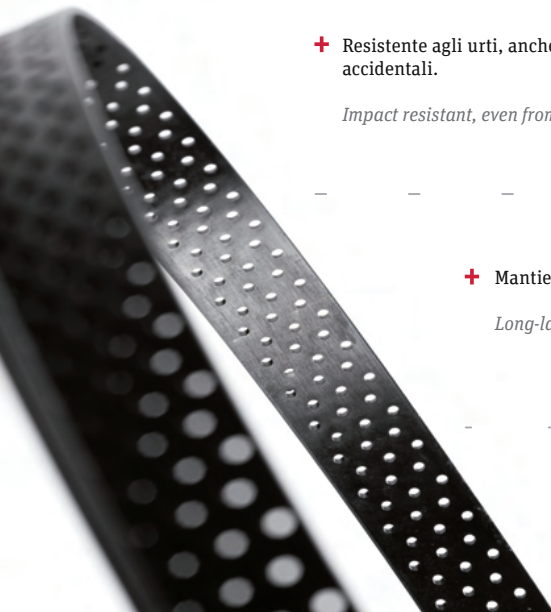

Materiale totalmente fornabile proveniente da una lunga e attenta ricerca da parte del laboratorio di innovazione hangar78.

Specific oven-ready material as a result of an accurate research by hangar78 Innovation Lab.

- + Materiale di altissima qualità resistente ad alte temperature (fino a 180°C).

High quality material resistant to high temperatures (up to 356°F).

- + Può essere usato direttamente in forno, per una riuscita della forma precisa al 100%.

Oven-ready for a 100% accurate shape in the result.

- + Facile sformatura grazie alle proprietà antiaderenti del materiale

Easy unmoulding thanks to the non-stick characteristics of the material

- + Resistente agli urti, anche nel caso di cadute accidentali.

Impact resistant, even from accidental drops.

- + Mantiene perfettamente la forma nel tempo.

Long-lasting shape.

- + Lavabile in lavastoviglie, lo stampo rimane inalterato.

Dishwasher safe, the mould remains unaltered.