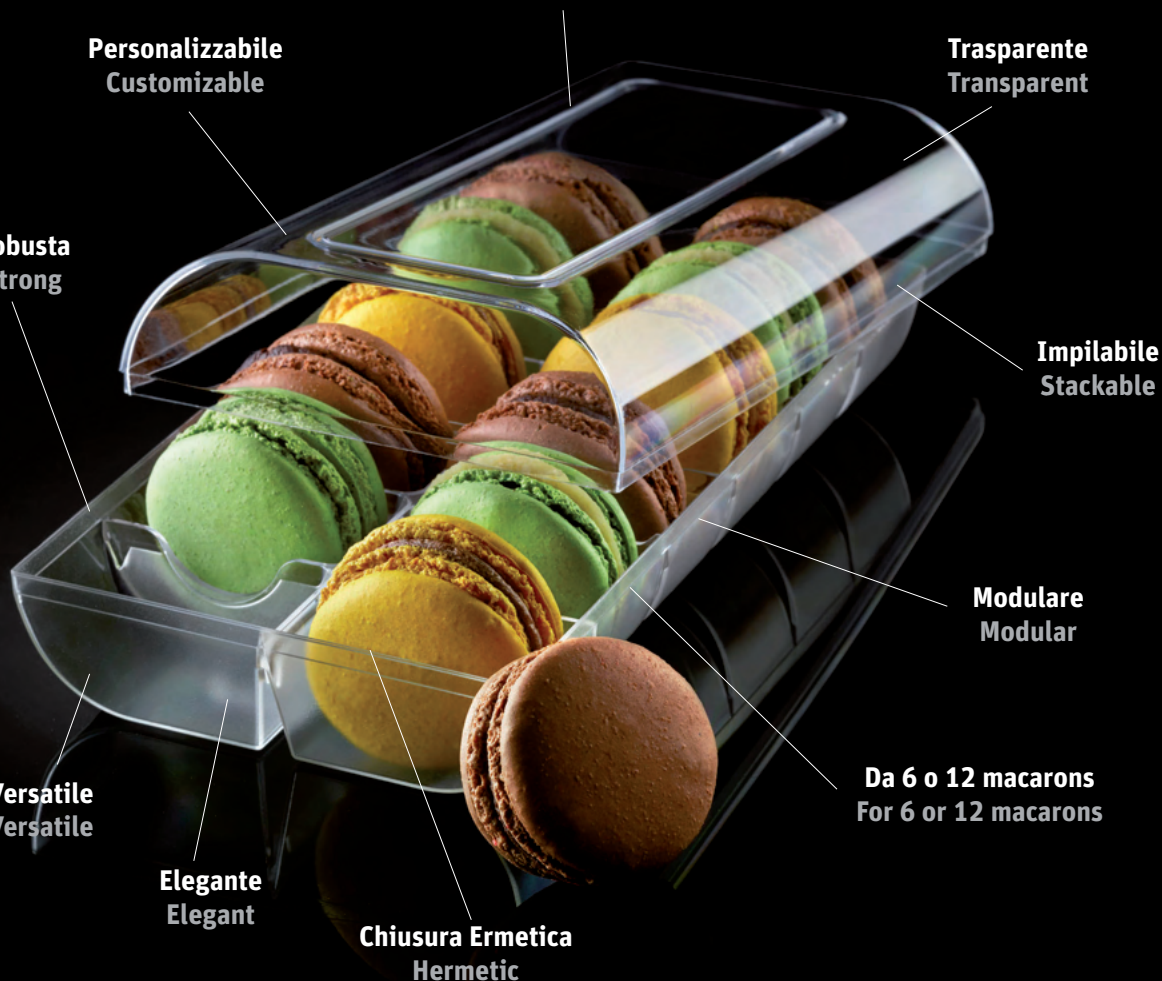

POTETE FARNE DI TUTTI I COLORI SENZA MAI UNA ROTTURA.
DA OGGI I VOSTRI PREZIOSI MACARONS HANNO UN RIFUGIO SICURO.

MORE COLOURS THAN THE RAINBOW, STRONGER THAN A ROCK. NOW
YOUR PRECIOUS MACARONS CAN BE SAFELY STORED.

8 Colori classici e di tendenza
8 Classic and trendy colours

Personalizzabile
Customizable

Trasparente
Transparent

Robusta
Strong

Impilabile
Stackable

Modulare
Modular

Versatile
Versatile

Da 6 o 12 macarons
For 6 or 12 macarons

Elegante
Elegant

Chiusura Ermetica
Hermetic