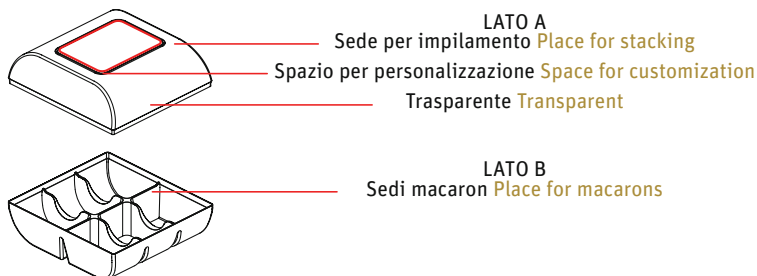

MACADÒ è una pratica e funzionale confezione in plastica resistente porta macarons, disponibile nelle versioni da 6 e da 12, composta da un coperchio trasparente e da una base disponibile in 8 colori design. Il coperchio è dotato di una chiusura ermetica a incastro stabile, in modo da preservare i macarons dall'umidità, la sua trasparenza, inoltre, permette una chiara e immediata visione dei prodotti contenuti. MACADÒ presenta una struttura del fondo a celle che permette di separare i macarons in modo tale che non si tocchino né rovinino nella fase di esposizione e trasporto. La confezione è stata progettata seguendo una logica di modularità che permette di esporre esattamente 10 MACADÒ da 12 e 20 MACADÒ da 6 nelle teglie 60x40 utilizzati dai professionisti. MACADÒ' può essere personalizzato con un adesivo, un nastro o con qualsivoglia materiale di decoro normalmente utilizzato in pasticceria.

MACADÒ is a practical, resistant and functional plastic box for macarons. Available in 2 sizes: for 6 or for 12 macarons. It is composed by a transparent cover, and a tray available in 8 design colours. The cover can be closed hermetically with a stable joint. In this way macarons are protected from humidity. Furthermore, thanks to its transparency, the products inside are clearly visible. MACADÒ can be customized with a sticker, a ribbon or any other decorative element used in pastry shops.