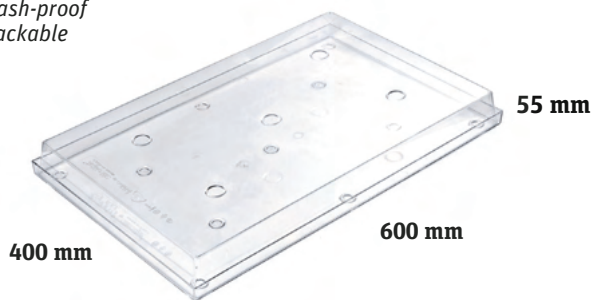

VANTAGGI / ADVANTAGE

- Assoluta trasparenza
- Facile identificazione del prodotto all'interno
- Resistenza agli urti
- Impilabilità

- *Absolute transparency*
- *Easy identification of the product inside*
- *Crash-proof*
- *Stackable*